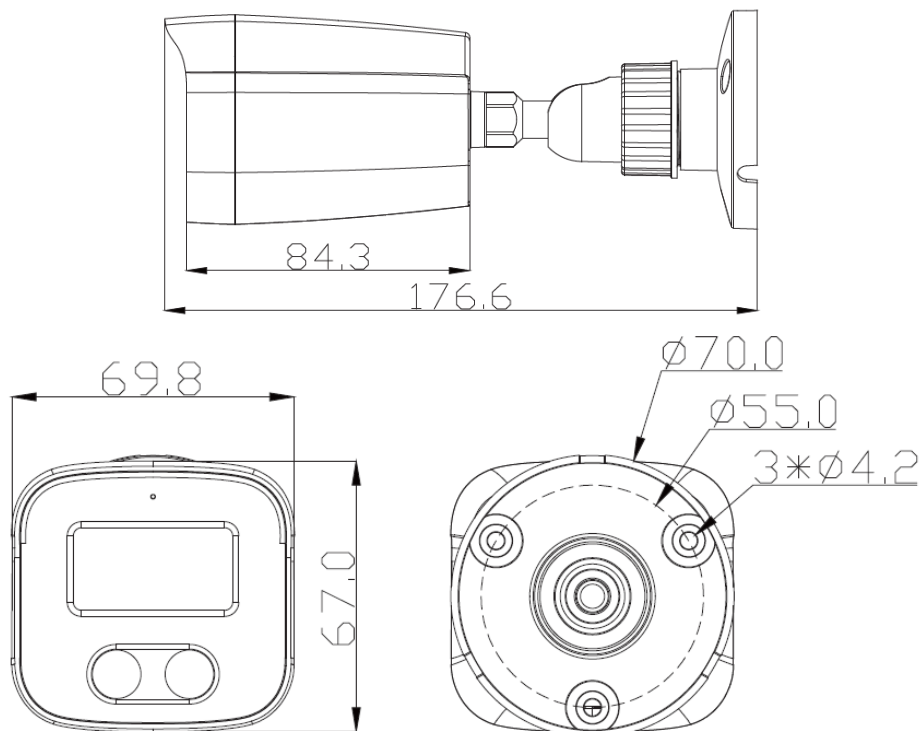

BLOW

BL-15FK28BWM/SD/WiFi
Kamera tubowa IP
5MP WiFi

Kod produktu: **77-860#**

Cechy produktu

- 1/2.5" High-resolution CMOS
- Rozdzielczość WQHD
- 2592x1944 @ 20 fps
- Kompresja: H.264 / H.265 / H.264+ / H.265+ / JPEG / AVI / MJPEG
- Obiektyw: 2,8 mm
- Wbudowane Wi-Fi
- Slot kart SD – Wsparcie do 256Gb!
- Zasięg IR: 25 metrów
- Wbudowany mikrofon
- Detekcja ruchu
- BLC: Tak
- Kolor: Biały

Wymiary

Kamera	
Przetwornik	1/2.5" High-resolution CMOS
Rozdzielczość	5MP
Kompresja	H.264/H.265/ H.264+/H.265+/JPEG/AVI/MJPEG
System	PAL/NTSC
Minimalne oświetlenie	0.01 Lux
Stosunek S/N	52 dB
Skanowanie	Progresywne
Wyjście Video	Sieciowe
Przycisk reset	Tak
Obiektyw	
Ogniskowa	2,8 mm
Typ	Stało-ogniskowa
Zakres MOTOZOOM	Brak
Podczerwień	
Diody	42μ x 2
Zasięg IR	25 metrów
Kontrola IR	Automatycznie
Załączanie IR	Automatycznie
Parametry sieciowe	
Ethernet	RJ-45 (10/100 Base-T)
WiFi	Tak, Wi-Fi (iIEEE802.11b/g/n), 2.4 Ghz
Antena	3 dBi
Protokoły	TCP/IP, ICMP, HTTP, HTTPS, FTP, DHCP, DNS, RTP, RTSP, RTCP, NTP, SMTP, UDP
ONVIF	ONVIF 2.4 (Profil S)
P2P	Tak
POE	/
Opóźnienie	0,3 sekundy (przez LAN)
Strumień 1	2592*1944 @ 20 fps 2560*1920 @ 20 fps
Strumień 2	2560*1440 @ 30 fps
Strumień 3	1920*1080 @ 30 fps
Podstrumień 1	1280*720 @ 20 fps 720*480 @ 30 fps
Podstrumień 2	
Podstrumień 3	/
Przeglądarka	IE8-11, Google Chrome (wersja niższa niż 44), Firefox (wersja niższa niż 53)
Inteligentne funkcje	
Analiza	Detekcja ruchu

Funkcje kamery	
Dzień/Noc	Kolor / Czarno-biały (z diodami IR)
Konfiguracja obrazu	Nasycenie, jasność, kontrast, ostrość, lustro, 3D NR, Balans bieli, FLK (kontrola migotania)
Full Color	/
Funkcja korytarzowa	Tak
Funkcja DEFOG	/
ROI	Tak
BLC	Tak
WDR	/
Detekcja ruchu	Tak
Maska prywatności	3 konfigurowalne strefy
Tryb nagrywania	NVR/VMS/Sieć/Karta SD
Interfejs	
Audio	Wbudowany mikrofon
Alarm	/
Slot kart SD	Tak, do 256 Gb
RS485	/
Informacje ogólne	
Obudowa	Metal, IP67
Kompatybilny dystans	BL-D31W / BL-D116
Zasilanie	DC12V ±10%, 500mA
Wymiary	70(W) x 67(H) x 177(D) mm
Waga	340 g