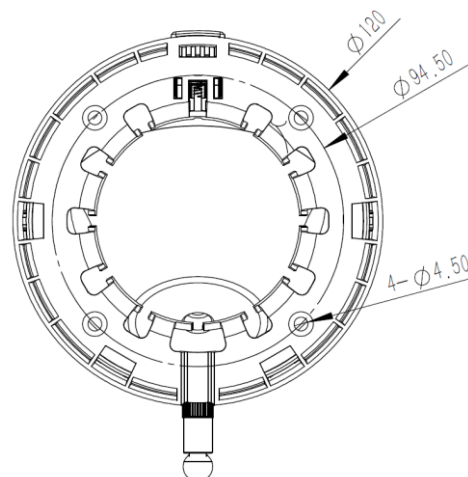

BL-I5FK36TWM/SD/WiFi Kamera kopułowa IP 5MP WiFi

Kod produktu: **77-793#**

Cechy produktu

- 1/2.5" High-resolution CMOS
- Rozdzielczość WQHD
- 2592x1944 @ 20 fps
- Kompresja: H.264 / H.265 / H.264+ / H.265+ / JPEG / AVI / MJPEG
- Obiektyw: 3,6 mm
- Wbudowane Wi-Fi
- Slot kart SD - Wsparcie do 256Gb!
- Zasięg IR: 25 metrów
- Możliwość podłączenia MIC - RCA
- Detekcja ruchu
- BLC: Tak
- Kolor: Biały

Wymiary

Kamera	
Przetwornik	1/2.5" High-resolution CMOS
Rozdzielczość	5MP
Kompresja	H.264/H.265/ H.264+/H.265+/JPEG/AVI/MJPEG
System	PAL/NTSC
Minimalne oświetlenie	0.01 Lux
Stosunek S/N	52 dB
Skanywanie	Progresywne
Wyjście Video	Sieciowe
Przycisk reset	Tak
Obiektyw	
Ogniskowa	3,6 mm
Typ	Stało-ogniskowa
Zakres MOTOZOOM	Brak
Podczerwień	
Diody	42μ x 2
Zasięg IR	25 metrów
Kontrola IR	Automatycznie
Załączanie IR	Automatycznie
Parametry sieciowe	
Ethernet	RJ-45 (10/100 Base-T)
WiFi	Tak, Wi-Fi (iIEEE802.11b/g/n), 2.4 Ghz
Antena	3 dBi
Protokoły	TCP/IP, ICMP, HTTP, HTTPS, FTP, DHCP, DNS, RTP, RTSP, RTCP, NTP, SMTP, UDP
ONVIF	ONVIF 2.4 (Profil S)
P2P	Tak
POE	/
Opóźnienie	0,3 sekundy (przez LAN)
Strumień 1	2592*1944 @ 20 fps 2560*1920 @ 20 fps
Strumień 2	2560*1440 @ 30 fps
Strumień 3	1920*1080 @ 30 fps
Podstrumień 1	1280*720 @ 20 fps 720*480 @ 30 fps
Podstrumień 2	
Podstrumień 3	/
Przeglądarka	IE8-11, Google Chrome (wersja niższa niż 44), Firefox (wersja niższa niż 53)
Inteligentne funkcje	
Analiza	Detekcja ruchu

Funkcje kamery	
Dzień/Noc	Kolor / Czarno-biały (z diodami IR)
Konfiguracja obrazu	Nasycenie, jasność, kontrast, ostrość, lustro, 3D NR, Balans bieli, FLK (kontrola migotania)
Full Color	/
Funkcja korytarzowa	Tak
Funkcja DEFOG	Tak
ROI	/
BLC	Tak
WDR	/
Detekcja ruchu	Tak
Maska prywatności	3 konfigurowalne strefy
Tryb nagrywania	NVR/VMS/Sieć/Karta SD
Interfejs	
Audio	Możliwość podłączenia, złącze RCA
Alarm	/
Slot kart SD	Tak, do 256 Gb
RS485	/
Informacje ogólne	
Obudowa	Metal, IP67
Kompatybilny dystans	BL-D32W
Zasilanie	DC12V ±10%, 1100mA
Wymiary	Ø120 x 104(H) mm
Waga	340 g