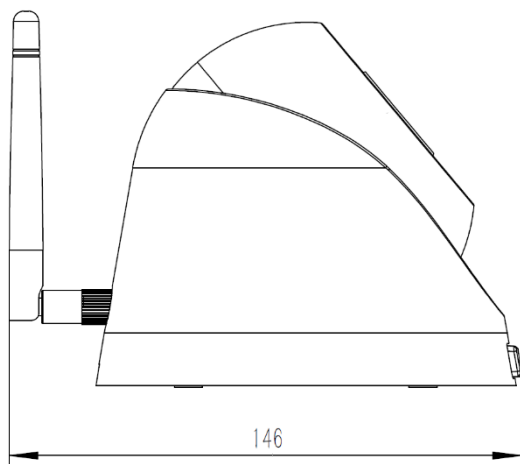

BL-I5FK36TWM/SD/WiFi Kamera kopułowa IP 5MP WiFi

Kod produktu: **77-793#**

Cechy produktu

- 1/2.5" High-resolution CMOS
- Rozdzielczość WQHD
- 2592x1944 @ 20 fps
- Kompresja: H.264 / H.265 / H.264+ / H.265+ / JPEG / AVI / MJPEG
- Obiektyw: 3,6 mm
- Wbudowane Wi-Fi
- Slot kart SD - Wsparcie do 256Gb!
- Zasięg IR: 25 metrów
- Możliwość podłączenia MIC - RCA
- Detekcja ruchu
- BLC: Tak
- Kolor: Biały

Wymiary

Kamera	
Przetwornik	1/2.5" High-resolution CMOS
Rozdzielczość	5MP
Kompresja	H.264/H.265/ H.264+/H.265+/JPEG/AVI/MJPEG
System	PAL/NTSC
Minimalne oświetlenie	0.01 Lux
Stosunek S/N	52 dB
Skanywanie	Progresywne
Wyjście Video	Sieciowe
Przycisk reset	Tak
Obiektyw	
Ogniskowa	3,6 mm
Typ	Stało-ogniskowa
Zakres MOTOZOOM	Brak
Podczerwień	
Diody	42μ x 2
Zasięg IR	25 metrów
Kontrola IR	Automatycznie
Załączanie IR	Automatycznie
Parametry sieciowe	
Ethernet	RJ-45 (10/100 Base-T)
WiFi	Tak, Wi-Fi (iIEEE802.11b/g/n), 2.4 Ghz
Antena	3 dBi
Protokoły	TCP/IP, ICMP, HTTP, HTTPS, FTP, DHCP, DNS, RTP, RTSP, RTCP, NTP, SMTP, UDP
ONVIF	ONVIF 2.4 (Profil S)
P2P	Tak
POE	/
Opóźnienie	0,3 sekundy (przez LAN)
Strumień 1	2592*1944 @ 20 fps 2560*1920 @ 20 fps
Strumień 2	2560*1440 @ 30 fps
Strumień 3	1920*1080 @ 30 fps
Podstrumień 1	1280*720 @ 20 fps 720*480 @ 30 fps
Podstrumień 2	
Podstrumień 3	/
Przeglądarka	IE8-11, Google Chrome (wersja niższa niż 44), Firefox (wersja niższa niż 53)
Inteligentne funkcje	
Analiza	Detekcja ruchu