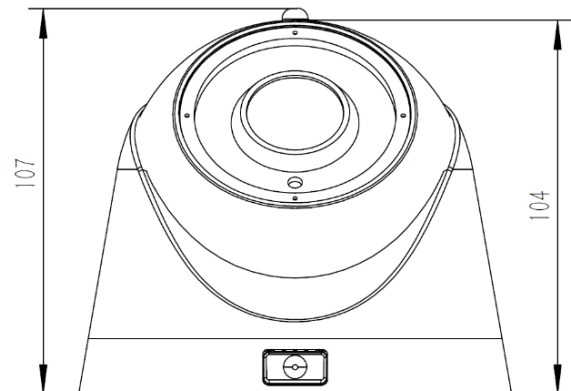

BL-I5FK36TWM/SD/WiFi Kamera kopułowa IP 5MP WiFi

Kod produktu: **77-793#**

Cechy produktu

- 1/2.5" High-resolution CMOS
- Rozdzielczość WQHD
- 2592x1944 @ 20 fps
- Kompresja: H.264 / H.265 / H.264+ / H.265+ / JPEG / AVI / MJPEG
- Obiektyw: 3,6 mm
- Wbudowane Wi-Fi
- Slot kart SD - Wsparcie do 256Gb!
- Zasięg IR: 25 metrów
- Możliwość podłączenia MIC - RCA
- Detekcja ruchu
- BLC: Tak
- Kolor: Biały

Wymiary

Kamera	
Przetwornik	1/2.5" High-resolution CMOS
Rozdzielczość	5MP
Kompresja	H.264/H.265/ H.264+/H.265+/JPEG/AVI/MJPEG
System	PAL/NTSC
Minimalne oświetlenie	0.01 Lux
Stosunek S/N	52 dB
Skanywanie	Progresywne
Wyjście Video	Sieciowe
Przycisk reset	Tak
Obiektyw	
Ogniskowa	3,6 mm
Typ	Stało-ogniskowa
Zakres MOTOZOOM	Brak
Podczerwień	
Diody	42μ x 2
Zasięg IR	25 metrów
Kontrola IR	Automatycznie
Załączanie IR	Automatycznie
Parametry sieciowe	
Ethernet	RJ-45 (10/100 Base-T)
WiFi	Tak, Wi-Fi (iIEEE802.11b/g/n), 2.4 Ghz
Antena	3 dBi
Protokoły	TCP/IP, ICMP, HTTP, HTTPS, FTP, DHCP, DNS, RTP, RTSP, RTCP, NTP, SMTP, UDP
ONVIF	ONVIF 2.4 (Profil S)
P2P	Tak
POE	/
Opóźnienie	0,3 sekundy (przez LAN)
Strumień 1	2592*1944 @ 20 fps 2560*1920 @ 20 fps
Strumień 2	2560*1440 @ 30 fps
Strumień 3	1920*1080 @ 30 fps
Podstrumień 1	1280*720 @ 20 fps 720*480 @ 30 fps
Podstrumień 2	
Podstrumień 3	/
Przeglądarka	IE8-11, Google Chrome (wersja niższa niż 44), Firefox (wersja niższa niż 53)
Inteligentne funkcje	
Analiza	Detekcja ruchu

Funkcje kamery	
Dzień/Noc	Kolor / Czarno-biały (z diodami IR)
Konfiguracja obrazu	Nasycenie, jasność, kontrast, ostrość, lustro, 3D NR, Balans bieli, FLK (kontrola migotania)
Full Color	/
Funkcja korytarzowa	Tak
Funkcja DEFOG	Tak
ROI	/
BLC	Tak
WDR	/
Detekcja ruchu	Tak
Maska prywatności	3 konfigurowalne strefy
Tryb nagrywania	NVR/VMS/Sieć/Karta SD
Interfejs	
Audio	Możliwość podłączenia, złącze RCA
Alarm	/
Slot kart SD	Tak, do 256 Gb
RS485	/
Informacje ogólne	
Obudowa	Metal, IP67
Kompatybilny dystans	BL-D32W
Zasilanie	DC12V ±10%, 1100mA
Wymiary	Ø120 x 104(H) mm
Waga	340 g